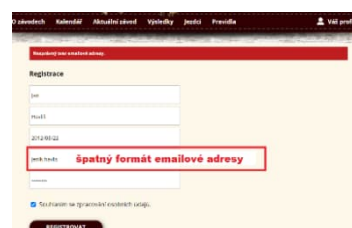

1. REGISTRACE JEZDCE

Registrace je potřeba **JEN 1x!** Pak už si vás systém bude pamatovat!

Postup:

1. Jdi na www.ceskerodeo.cz
2. Klikni na [Profily jezdců](#)
3. Klikni na [Registrace jezdců](#)

4. Vyplňte tabulku
5. Klikněte na REGISTRovat

6. **Při úspěšné registraci** – vyskočí zelená hláška, že na zadaný email, byl odeslán odkaz, kterým svou registraci potvrdíte (bezpečnostní hledisko).

7. **Při OPĚTOVNÉ registraci** – vyskočí červená hláška, že zadané parametry již byly použity k registraci. V hlášce máte i instrukce co dělat dál. Půjdete do přihlášení již registrovaných uživatelů a kliknete na zapomenuté heslo (viz návod níže).

8. **Při ŠPATNĚ vyplněné registraci** – vyskočí červená hláška s tím, co v tabulce máte špatně – nápověda co máte opravit, aby registrace proběhla úspěšně

9. Po úspěšné registraci jdete na zvolený emailový účet a kliknutím na odkaz potvrdíte svou registraci.