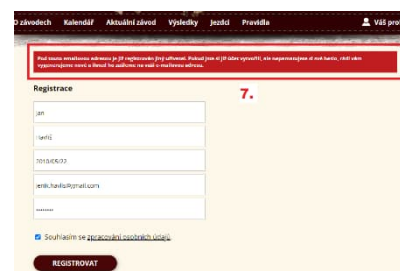

1. REGISTRACE JEZDCE

Registrace je potřeba **JEN 1x!** Pak už si vás systém bude pamatovat!

Postup:

1. Jdi na www.ceskerodeo.cz
2. Klikni na [Profily jezdců](#)
3. Klikni na [Registrace jezdců](#)

4. Vyplňte tabulku
5. Klikněte na REGISTRovat

6. **Při úspěšné registraci** – vyskočí zelená hláška, že na zadaný email, byl odeslán odkaz, kterým svou registraci potvrdíte (bezpečnostní hledisko).

7. **Při OPĚTOVNÉ registraci** – vyskočí červená hláška, že zadané parametry již byly použity k registraci. V hlášce máte i instrukce co dělat dál. Půjdete do přihlášení již registrovaných uživatelů a kliknete na zapomenuté heslo (viz návod níže).

8. **Při ŠPATNĚ vyplněné registraci** – vyskočí červená hláška s tím, co v tabulce máte špatně – nápověda co máte opravit, aby registrace proběhla úspěšně

9. Po úspěšné registraci jdete na zvolený emailový účet a kliknutím na odkaz potvrdíte svou registraci.